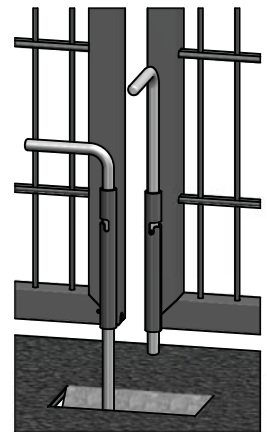

SRT YHDISTELMÄPORTTI

Tekniset tiedot

- Teräsrakenne
- Kuumasinkitty
- Pulverimaalattu (RAL)
- Verkkotäyttö SRT
- Pylväät 80x80 mm
- Porttikehys 40x40 mm
- Säädettävät saranat RST

Lukitus

- RES8 Turvalukko
- Abloy lukkorunko
- Yläsalpa