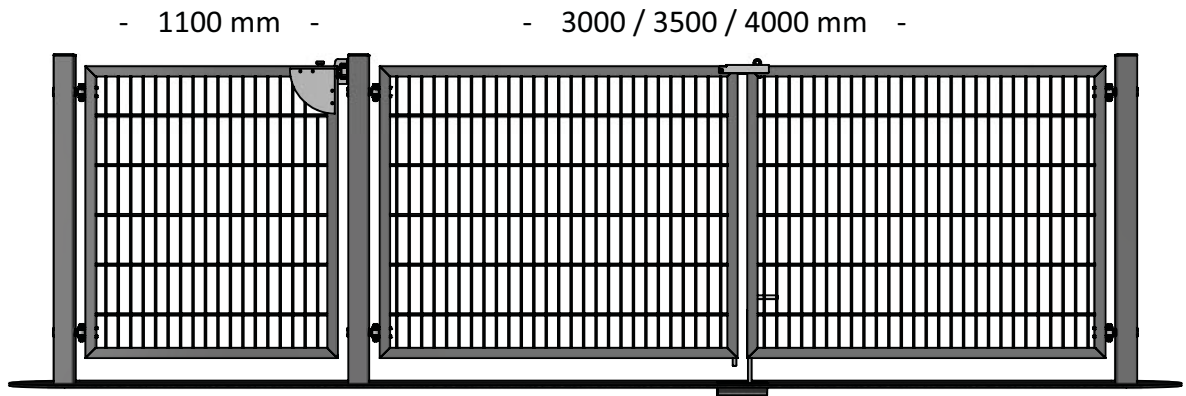

SRT YHDISTELMÄPORTTI

Tekniset tiedot

- Teräsrakenne
- Kuumasinkitty
- Pulverimaalattu (RAL)
- Verkkotäyttö SRT
- Pylväät 80x80 mm
- Porttikehys 40x40 mm
- Säädettävät saranat RST

Lukitus

- RES8 Turvalukko
- Abloy lukkorunko
- Yläsalpa