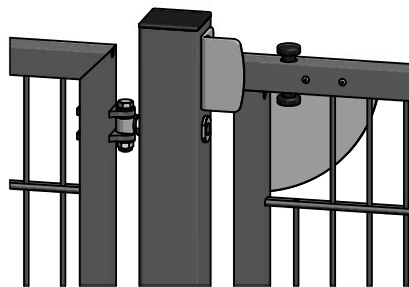

SRT YHDISTELMÄPORTTI

Tekniset tiedot

- Teräsrakenne
- Kuumasinkitty
- Pulverimaalattu (RAL)
- Verkkotäyttö SRT
- Pylväät 80x80 mm
- Porttikehys 40x40 mm
- Säädettävät saranat RST

Lukitus

- RES8 Turvalukko
- Abloy lukkorunko
- Yläsalpa