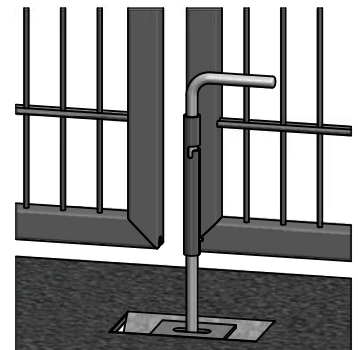

vepe

www.vepe.fi
tel. + 358 40 300 0740