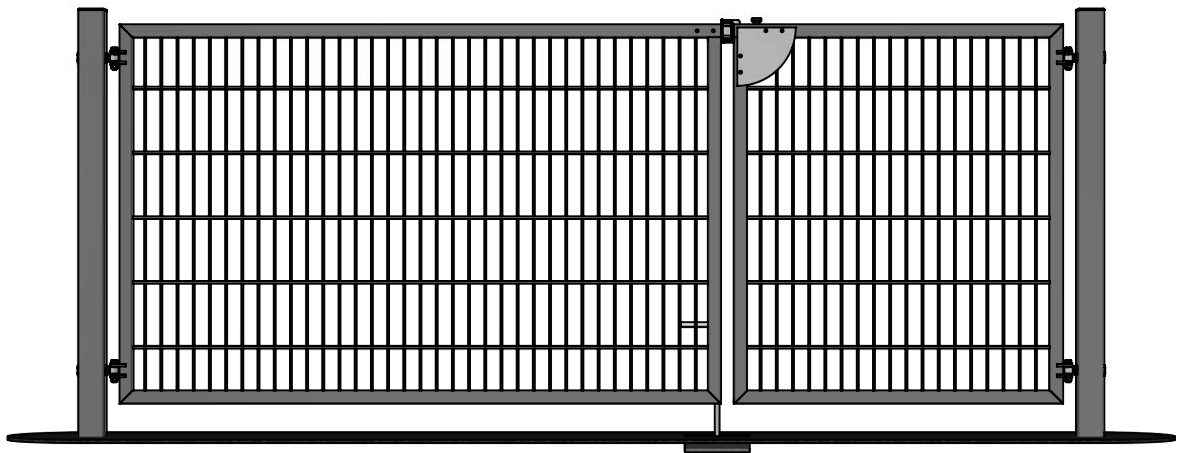

SRT AJO-KÄYNTIPORTTI

Tekniset tiedot

- Teräsrakenne
- Kuumasinkitty
- Pulverimaalattu (RAL)
- Verkkotäyttö SRT
- Pylväät 80x80 mm
- Porttikehys 40x40 mm
- Säädettävät saranat RST

- 3000 / 3500 mm -

Lukitus