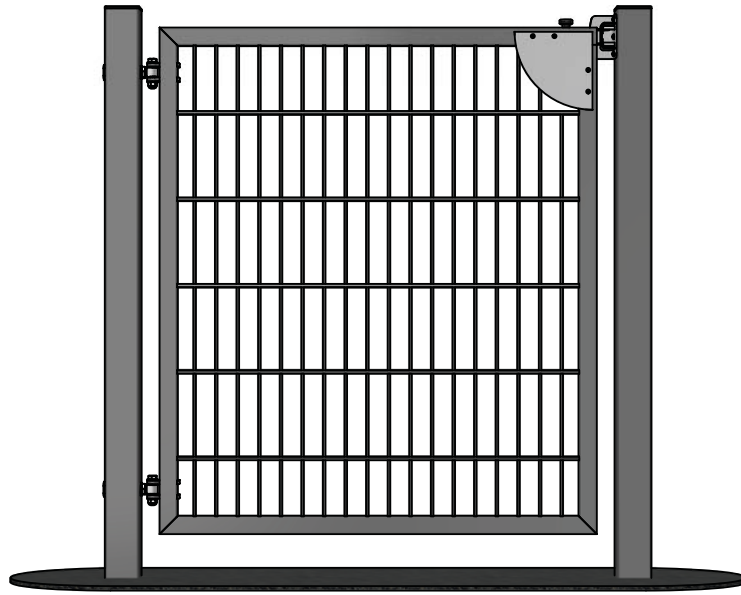

SRT KÄYNTIPORTTI

Tekniset tiedot

- Teräsrakenne
- Kuumasinkitty
- Pulverimaalattu (RAL)
- Verkkotäyttö SRT
- Pylväät 80x80 mm
- Porttikehys 40x40 mm
- Säädettävät saranat RST

- 1100 mm -

Lukitus

- RES8 Turvalukko
- Abloy lukkorunko
- Yläsalpa